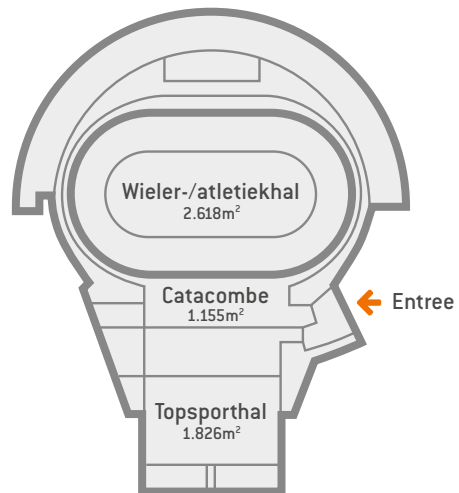

PLATTEGROND OMNISPORT APELDOORN

BEGANE GROND

EERSTE ETAGE

TWEEDE ETAGE

DERDE ETAGE

Verhuurbaar

Niet verhuurbaar