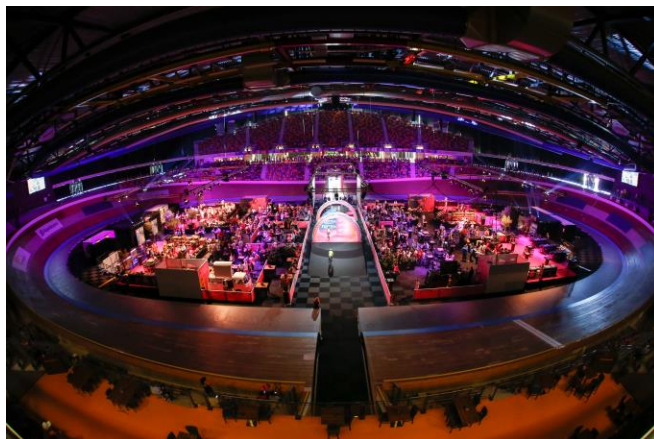

Hebben wij een match?