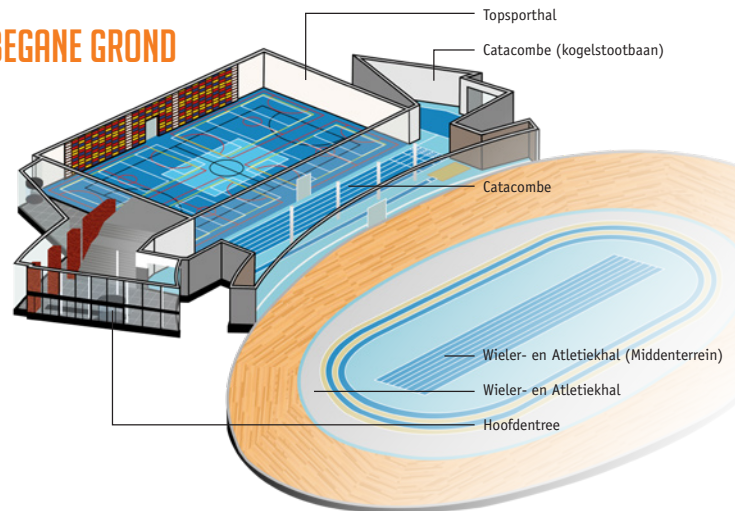

2.000 parkeerplaatsen

Op 5 minuten loopafstand
van NS-station Apeldoorn De Maten

DERDE ETAGE

TWEEDE ETAGE

EERSTE ETAGE

ELKE RUIMTE IN DE JUISTE AMBIANCE

U kunt bij Omnisport Apeldoorn terecht voor een zakenlunch met twintig personen, een innoverend zakelijk evenement of zelfs een wervend sportgala tot wel 15.000 gasten. De accommodatie kent vele mogelijkheden op het gebied van aankleding, licht- en geluidstechniek en audiovisuele voorzieningen. Daardoor kan in elke ruimte de juiste stijl en ambiance gecreëerd worden. We zijn de enige locatie in Nederland die WK's en EK's accomodeert op het gebied van atletiek en baanwielrennen. Omnisport Apeldoorn is een moderne en unieke locatie met een exclusieve (sport) vibe. Er is op een natuurlijke en makkelijke manier connectie te leggen tussen gezondheid en events.

BEGANE GROND

Ruimte	Afmetingen		Opstellingen				
	Afmetingen l x b (m)	Oppervlakte (m ²)	Theater	Tribune	Diner	Blok	Staand
Begane grond							
Wiel- en Atletiekhal				4.896			
Wiel- en Atletiekhal (middenrelin)	82 x 32	2.305	3.000		2.000		4.500
Topsporthal	53 x 34	1.812	1.500	1.456			3.000
Catacombe	62 x 16	1.317					
Catacombe (kogelstootbaan)	25 x 15	252	150				
Eerste Etage							
Sportfoyer	24 x 15	636	250		200		400
Balkon Sportfoyer	29 x 7	217	100				150
Workout Room 1.1	6 x 5	27	24			10	
Workout Room 1.2	9 x 5	46	50			20	
Workout Room 1.3	9 x 5	45	50			20	
Workout Room 1.1 + 1.2	15 x 5	73	75			30	
Tweede Etage							
Promenade	46 x 15	602	400				600
Workout Room 2.1	10 x 5	86	60				
Derde Etage							
Business Lounge	27 x 14	420	250				350
Workout Room 3.1	6 x 5	31	30			15	
Workout Room 3.2	6 x 7	49	60			20	
Workout Room 3.1 + 3.2	6 x 12	80	90			35	