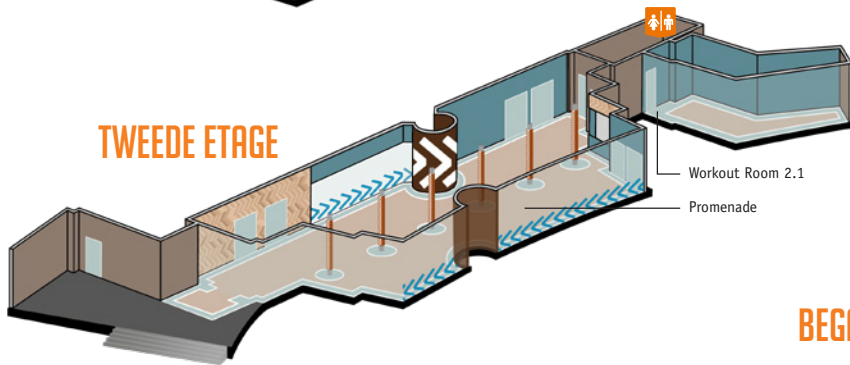

TWEEDE ETAGE