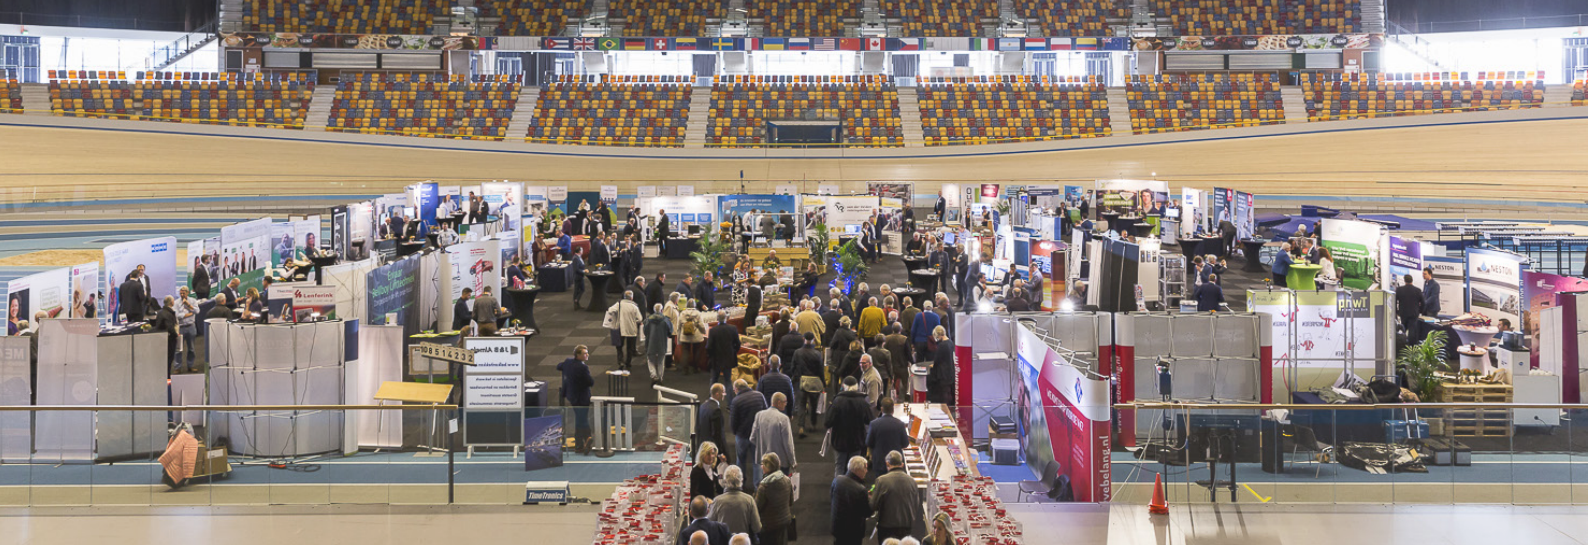

TOPPRESTATIES OP ZAKELIJK NIVEAU

Omnisport Apeldoorn behoort tot een van de meest aantrekkelijke evenementenlocaties in Midden-Nederland. In het imposante en multifunctionele complex beoefent de Nederlandse top hun sport.

Alle ruimtes hebben een eigen identiteit van de immense Wieler- en Atletiekhal met het middenterrein en vaste tribune met circa 5.000 zitplaatsen tot de Topsporthal met tevens vaste tribune en flexibele wanden. Door deze unieke ambiance is Omnisport Apeldoorn geschikt voor productpresentaties, bedrijfsfeesten en andere business to business activiteiten.

FEITEN:

Van 10 tot 15.000 personen

2 topsporthallen en
11 multifunctionele ruimtes

6.500 tribuneplaatsen

Combinatie van **business, sport**
en **entertainment**

Uitstekend bereikbaar, nabij
snelwegen A1 en A50

2.000 parkeerplaatsen

Op 5 minuten loopafstand
van NS-station Apeldoorn De Maten

DERDE ETAGE

TWEEDE ETAGE

EERSTE ETAGE

ELKE RUIMTE IN DE JUISTE AMBIANCE

U kunt bij Omnisport Apeldoorn terecht voor een zakenlunch met twintig personen, een innoverend zakelijk evenement of zelfs een wervend sportgala tot wel 15.000 gasten. De accommodatie kent vele mogelijkheden op het gebied van aankleding, licht- en geluidstechniek en audiovisuele voorzieningen. Daardoor kan in elke ruimte de juiste stijl en ambiance gecreëerd worden. We zijn de enige locatie in Nederland die WK's en EK's accomodeert op het gebied van atletiek en baanwielrennen. Omnisport Apeldoorn is een moderne en unieke locatie met een exclusieve (sport) vibe. Er is op een natuurlijke en makkelijke manier connectie te leggen tussen gezondheid en events.