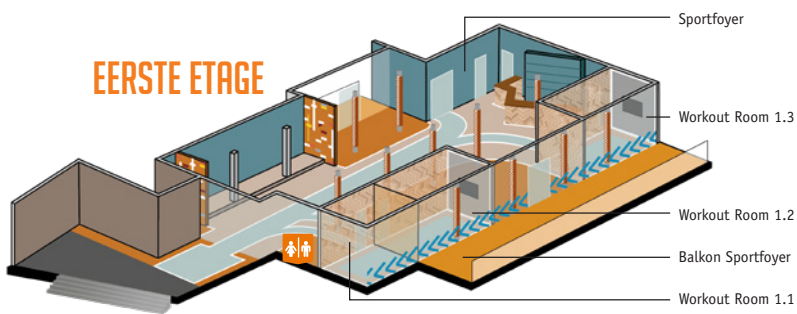

EERSTE ETAGE