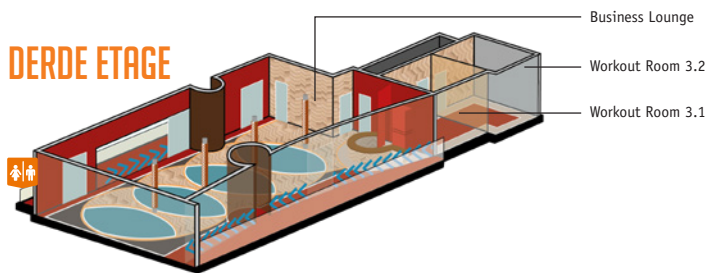

DERDE ETAGE